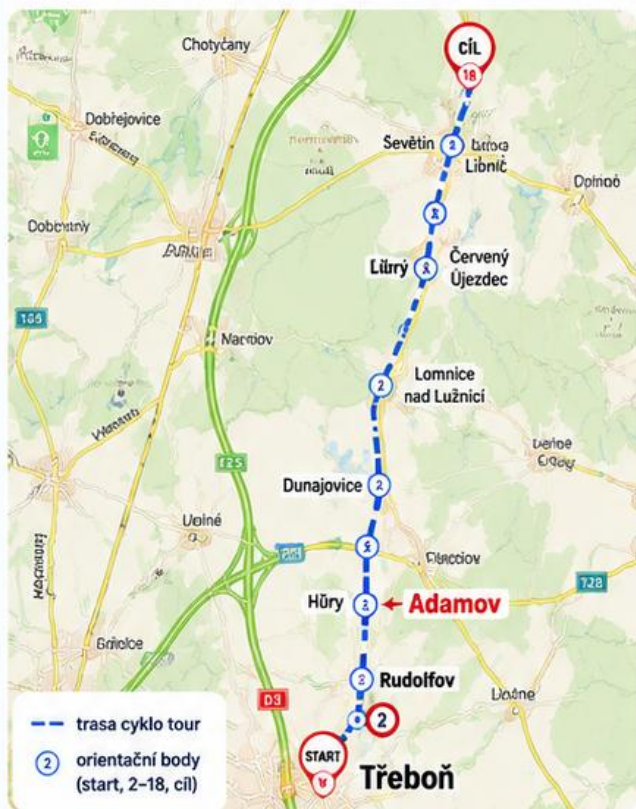

UPOZORNĚNÍ PRO OBČANY

V neděli

14. 6. 2026

projede naší obcí charitativní cyklistická akce

NA KOLE DĚTEM KOLEM SVĚTA

5. ročník charitativní cyklo tour
na podporu onkologicky nemocných dětí

Akce probíhá pod záštitou
nadačního fondu
Josefa Zimovčáka

Více na www.nakoledetem.cz

ORIENTAČNÍ PRŮJEZD OBCÍ ADAMOV
mezi 10:00 a 17:00 hod.

TRASA CYKLO TOUR

ORIENTAČNÍ ČASOVÝ HARMONOGRAM

Město, obec	silnice č.	km	čas příjezdu	čas odjezdu
Třeboň	154;155;1096	0		10:00
Domanín	1469;1096	5	10:15	10:15
Libín	1469;1096	10	10:30	10:30
Vlkovice	1469;1096	13	10:45	10:45
Zvíkov	1468;1096	15	10:55	10:55
Hlincová Hora	1468;1096	19	11:05	11:05
Rudolfov	634	22	11:15	11:45
Libnič	10577;1107;122	26	12:05	12:05
Červený Újezdec	122	29	12:20	12:20
Kolný	1465;1054	31	12:30	12:30
Ševětín	1134;1556	37	12:50	13:15
Mazelov	1134;1556	40	13:25	13:25
Dynín	1555;1558;1134	44	13:45	13:45
Lomnice nad Lužnicí	148;122A	55	14:15	15:00
Horní Slověnice	122	61	15:30	15:30
Dunajovice	15512;122	64	15:45	15:45
Třeboň	15512;24	71	16:00	

Uvedené časy jsou orientační a mohou se měnit.

V uvedeném čase může dojít k **DOČASNÉMU OMEZENÍ DOPRAVY**
na trase průjezdu.

Prosíme občany o zvýšenou opatrnost, trpělivost a ohleduplnost.

DĚKUJEME ZA POCHOPENÍ A PODPORU TÉTO SMYSLUPLNÉ AKCE!